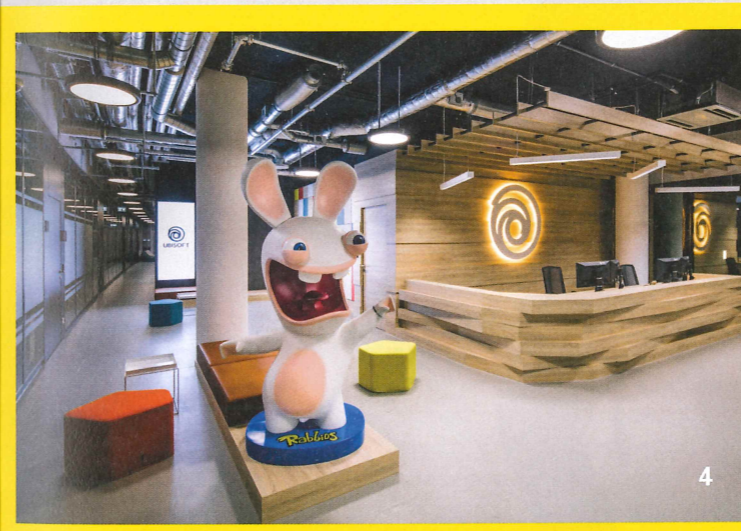

- 1_ Meetingraum mit Düsseldorfer Wahrzeichen an der Wand: der Rheinturm und die Oberkasseler Brücke.
- 2_ Der Social-Hub mit Coffee-Bar bildet das Herzstück der Arbeitsumgebung.
- 3_ Arbeiten inmitten unverwechselbarer Spielwelten.
- 4_ Willkommen bei Ubisoft: der neugestaltete Empfangsbereich.
- 5_ Rückzugsort für kurze Pausen oder konzentriertes Arbeiten.